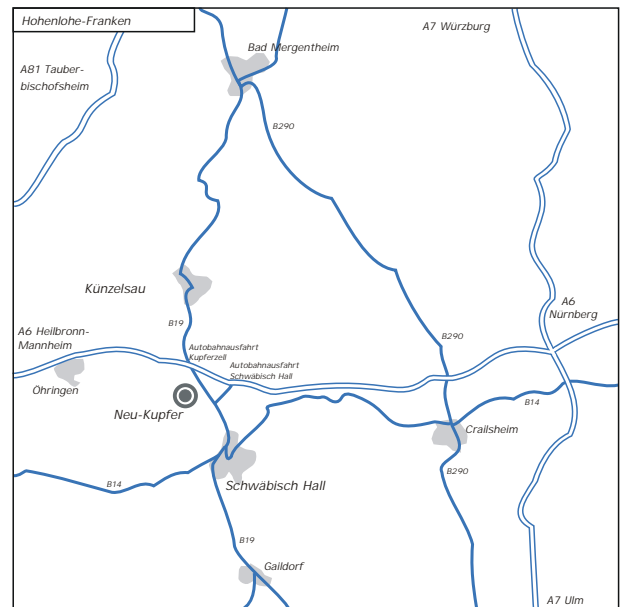

Von der Autobahn A6 Ausfahrt Kupferzell

- Von der Autobahnausfahrt Kupferzell fahren Sie auf die B19 in Richtung Schwäbisch Hall.
- Nach 500 Metern kommen Sie an die Ortschaft Westernach in die Sie einfahren sollten.
- Folgen Sie 2.5 km dem Straßenverlauf in Richtung Beltersrot.
- Kurz vor Beltersrot müssen Sie Links ab ins Neu-Kupfer-Gewerbegebiet Greut.

Von der Autobahn A6 Ausfahrt Schwäbisch Hall

- Von der Autobahnausfahrt Schwäbisch Hall fahren Sie auf dem Autobahnzubringer in Richtung Schwäbisch Hall.
- Nach 3 Kilometern nähern Sie sich der Einmündung auf die B19.
- Wenn Sie in Richtung Künzelsau fahren entgegen Ihnen nach 1.000 m das Gewerbepark Kupfer.
- Hier sollten Sie die B19 Richtung Kupfer verlassen.
- In Kupfer fahren Sie unter der Bahnbrücke hindurch.
- Kurz danach biegen Sie Rechts ab um nach 20 m Links in den Flurweg einzufahren.