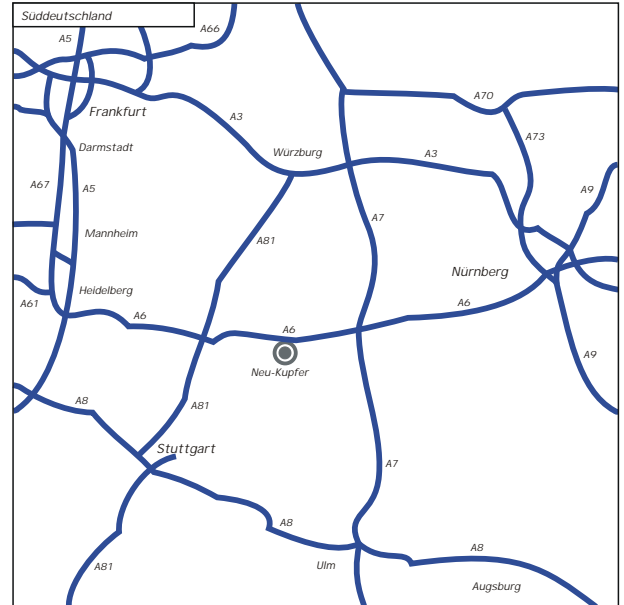

Von der Autobahn A6 Ausfahrt Kupferzell

- Von der Autobahnausfahrt Kupferzell fahren Sie auf die B19 in Richtung Schwäbisch Hall.
- Nach 500 Metern kommen Sie an die Ortschaft Westernach in die Sie einfahren sollten.
- Folgen Sie 2.5 km dem Straßenverlauf in Richtung Beltersrot.
- Kurz vor Beltersrot müssen Sie Links ab ins Neu-Kupfer-Gewerbegebiet Greut.

Von der Autobahn A6 Ausfahrt Schwäbisch Hall

- Von der Autobahnausfahrt Schwäbisch Hall fahren Sie auf dem Autobahnzubringer in Richtung Schwäbisch Hall.
- Nach 3 Kilometern nähern Sie sich der Einmündung auf die B19.
- Wenn Sie in Richtung Künzelsau fahren entgegen Ihnen nach 1.000 m das Gewerbepark Kupfer.
- Hier sollten Sie die B19 Richtung Kupfer verlassen.
- In Kupfer fahren Sie unter der Bahnbrücke hindurch.
- Kurz danach biegen Sie Rechts ab um nach 20 m Links in den Flurweg einzufahren.