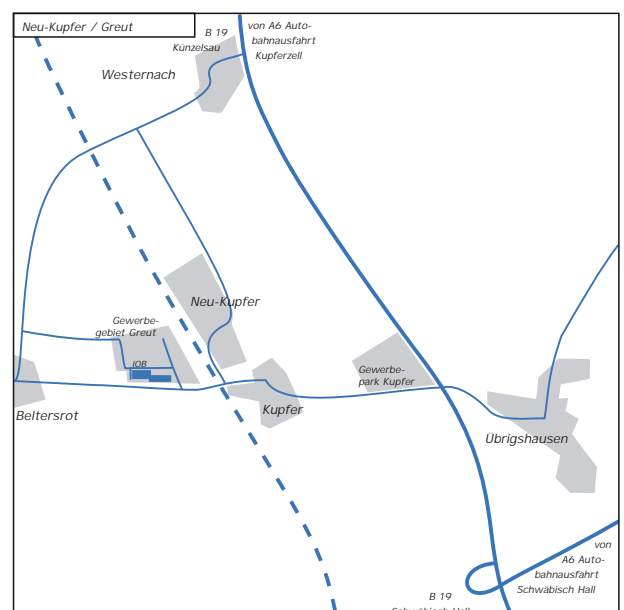

IOB Albert Schneider
 Flurweg 1
 74635 Neu-Kupfer
 Telefon: 07944.9123-0
 Telefax: 07944.9123-32
 eMail: info@iob-blech.de

Fernverbindung

IOB erreichen Sie am besten über die Autobahn A6 Richtung Nürnberg bzw. Heilbronn-Mannheim, Ausfahrt Kupferzell oder Schwäbisch Hall.

Von der Autobahn A6 Ausfahrt Kupferzell

- Von der Autobahnausfahrt Kupferzell fahren Sie auf die B19 in Richtung Schwäbisch Hall.
- Nach 500 Metern kommen Sie an die Ortschaft Westernach in die Sie einfahren sollten.
- Folgen Sie 2.5 km dem Straßenverlauf in Richtung Beltersrot.
- Kurz vor Beltersrot müssen Sie Links ab ins Neu-Kupfer-Gewerbegebiet Greut.

Von der Autobahn A6 Ausfahrt Schwäbisch Hall

- Von der Autobahnausfahrt Schwäbisch Hall fahren Sie auf dem Autobahnzubringer in Richtung Schwäbisch Hall.
- Nach 3 Kilometern nähern Sie sich der Einmündung auf die B19.
- Wenn Sie in Richtung Künzelsau fahren entgegen Ihnen nach 1.000 m das Gewerbepark Kupfer.
- Hier sollten Sie die B19 Richtung Kupfer verlassen.
- In Kupfer fahren Sie unter der Bahnbrücke hindurch.
- Kurz danach biegen Sie Rechts ab um nach 20 m Links in den Flurweg einzufahren.